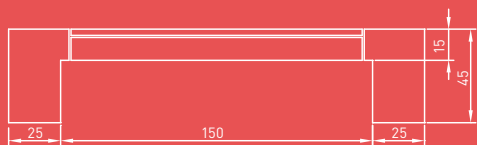

Banquette Etupes

Version droite :
L160 x l40 x H43,2 cm - 620 kg

Version courbe :
L160 x l40 x H43,2 cm - 620 kg

Finition : côtés sablés,
assise polie.

Vue de Face

Vue de Dessus

Banquette Zen

Dim. : L200 x l60 x H45 cm
585 kg

Finition : côtés sablés,
assise polie.
Mélèze traité à l'huile de lin.

Vue de Face

Vue de Dessus

Bac

Dim. : L80 x l80 x H60 cm - 335 kg
L100 x l100 x H100 cm - 990 kg
L120 x l120 x H100 cm - 1 420 kg
L150 x l150 x H100 cm - 1 930 kg