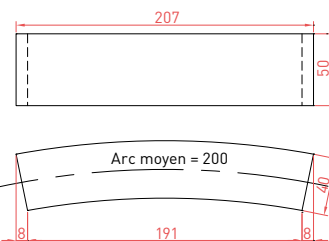

# TRADI

Gamme

**Banquette Belfort**  
 Dim. : L200 x l64 x H57 cm  
 1450 kg  
 Finition : polie.

**Banquette Domino**  
 Dim. : L200 x l45 x H45 cm  
 450 kg  
 Finition : polie.

**Banquette Pelousey**  
 Dim. : L140 x l43 x H43 cm  
 430 kg  
 Finition : poli.  
 Option : Eclairage sous le banc.

**Banquette Thann**  
 Dim. : L207 x l40 x H50 cm  
 1000 kg  
 Finition : sablée, assise polie,  
 ou brut de décoffrage.  
 Existe en version droite.

**Banquette classique courbe**  
 Dim. : Version courbe : L276 x l115 x H45 cm - 550 kg  
 Version droite : L200 x l45 x H45 cm - 290 kg  
 Finition : sablée, assise polie.

**Banc Panorama béton**  
 Dim. : L200 x l55 x H75 cm  
 300 kg  
 Finition : sablée, assise et  
 dossier polis.  
 Existe en version bois  
 exotique/béton.

**Corbeille Caméléon**  
 Dim. : 60 x 60 x Ht = 110 cm  
 Contenance 140L  
 Finition : poli.  
 Accessoires : Corbeille équipée d'un porte sac,  
 d'une porte à charnière avec serrure antivol,  
 et d'un couvercle en acier galvanisé laqué.

**Bac rectangle**  
 Dim. :  
 L80 x l40 x H40 cm - 162 kg  
 L100 x l40 x H40 cm - 223 kg  
 L120 x l40 x H50 cm - 348 kg  
 L150 x l40 x H50 cm - 418 kg  
 L150 x l40 x H45 cm - 400 kg  
 L150 x l50 x H50 cm - 430 kg  
 L150 x l60 x H60 cm - 585 kg  
 L180 x l70 x H60 cm - 731 kg