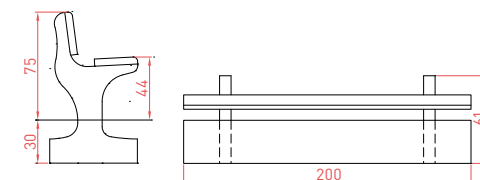

# TRADI

Gamme

**Banquette Belfort**  
 Dim. : L200 x l64 x H57 cm  
 1450 kg  
 Finition : polie.

**Banquette Domino**  
 Dim. : L200 x l45 x H45 cm  
 450 kg  
 Finition : polie.

**Banquette Pelousey**  
 Dim. : L140 x l43 x H43 cm  
 430 kg  
 Finition : poli.  
 Option : Eclairage sous le banc.

**Banquette Thann**  
 Dim. : L207 x l40 x H50 cm  
 1000 kg  
 Finition : sablée, assise polie,  
 ou brut de décoffrage.  
 Existe en version droite.

**Banquette classique courbe**  
 Dim. : Version courbe : L276 x l115 x H45 cm - 550 kg  
 Version droite : L200 x l45 x H45 cm - 290 kg  
 Finition : sablée, assise polie.

**Banc Panorama béton**  
 Dim. : L200 x l55 x H75 cm  
 300 kg  
 Finition : sablée, assise et  
 dossier polis.  
 Existe en version bois  
 exotique/béton.

**Corbeille Caméléon**  
 Dim. : 60 x 60 x Ht = 110 cm  
 Contenance 140L  
 Finition : poli.  
 Accessoires : Corbeille équipée d'un porte sac,  
 d'une porte à charnière avec serrure antivol,  
 et d'un couvercle en acier galvanisé laqué.

**Bac rectangle**  
 Dim. :  
 L80 x l40 x H40 cm - 162 kg  
 L100 x l40 x H40 cm - 223 kg  
 L120 x l40 x H50 cm - 348 kg  
 L150 x l40 x H50 cm - 418 kg  
 L150 x l40 x H45 cm - 400 kg  
 L150 x l50 x H50 cm - 430 kg  
 L150 x l60 x H60 cm - 585 kg  
 L180 x l70 x H60 cm - 731 kg