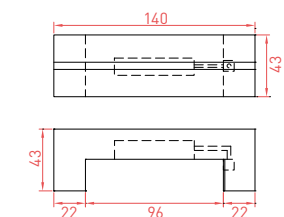

# TRADI

Gamme

**Banquette Belfort**  
 Dim. : L200 x l64 x H57 cm  
 1450 kg  
 Finition : polie.

**Banquette Domino**  
 Dim. : L200 x l45 x H45 cm  
 450 kg  
 Finition : polie.

**Banquette Pelousey**  
 Dim. : L140 x l43 x H43 cm  
 430 kg  
 Finition : poli.  
 Option : Eclairage sous le banc.

**Banquette Thann**  
 Dim. : L207 x l40 x H50 cm  
 1000 kg  
 Finition : sablée, assise polie,  
 ou brut de décoffrage.  
 Existe en version droite.

**Banquette classique courbe**  
 Dim. : Version courbe : L276 x l115 x H45 cm - 550 kg  
 Version droite : L200 x l45 x H45 cm - 290 kg  
 Finition : sablée, assise polie.

**Banc Panorama béton**  
 Dim. : L200 x l55 x H75 cm  
 300 kg  
 Finition : sablée, assise et  
 dossier polis.  
 Existe en version bois  
 exotique/béton.

**Corbeille Caméléon**  
 Dim. : 60 x 60 x Ht = 110 cm  
 Contenance 140L  
 Finition : poli.  
 Accessoires : Corbeille équipée d'un porte sac,  
 d'une porte à charnière avec serrure antivol,  
 et d'un couvercle en acier galvanisé laqué.

**Bac rectangle**  
 Dim. :  
 L80 x l40 x H40 cm - 162 kg  
 L100 x l40 x H40 cm - 223 kg  
 L120 x l40 x H50 cm - 348 kg  
 L150 x l40 x H50 cm - 418 kg  
 L150 x l40 x H45 cm - 400 kg  
 L150 x l50 x H50 cm - 430 kg  
 L150 x l60 x H60 cm - 585 kg  
 L180 x l70 x H60 cm - 731 kg