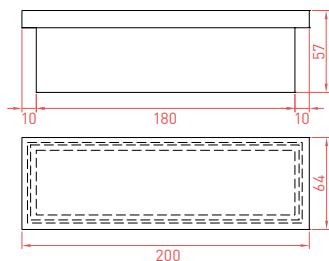

# TRADI

Gamme

**Banquette Belfort**  
 Dim. : L200 x l64 x H57 cm  
 1450 kg  
 Finition : polie.

**Banquette Domino**  
 Dim. : L200 x l45 x H45 cm  
 450 kg  
 Finition : polie.

**Banquette Pelousey**  
 Dim. : L140 x l43 x H43 cm  
 430 kg  
 Finition : poli.  
 Option : Eclairage sous le banc.

**Banquette Thann**  
 Dim. : L207 x l40 x H50 cm  
 1000 kg  
 Finition : sablée, assise polie,  
 ou brut de décoffrage.  
 Existe en version droite.

**Banquette classique courbe**  
 Dim. : Version courbe : L276 x l115 x H45 cm - 550 kg  
 Version droite : L200 x l45 x H45 cm - 290 kg  
 Finition : sablée, assise polie.

**Banc Panorama béton**  
 Dim. : L200 x l55 x H75 cm  
 300 kg  
 Finition : sablée, assise et  
 dossier polis.  
 Existe en version bois  
 exotique/béton.

**Corbeille Caméléon**  
 Dim. : 60 x 60 x Ht = 110 cm  
 Contenance 140L  
 Finition : poli.  
 Accessoires : Corbeille équipée d'un porte sac,  
 d'une porte à charnière avec serrure antivol,  
 et d'un couvercle en acier galvanisé laqué.

**Bac rectangle**  
 Dim. :  
 L80 x l40 x H40 cm - 162 kg  
 L100 x l40 x H40 cm - 223 kg  
 L120 x l40 x H50 cm - 348 kg  
 L150 x l40 x H50 cm - 418 kg  
 L150 x l40 x H45 cm - 400 kg  
 L150 x l50 x H50 cm - 430 kg  
 L150 x l60 x H60 cm - 585 kg  
 L180 x l70 x H60 cm - 731 kg