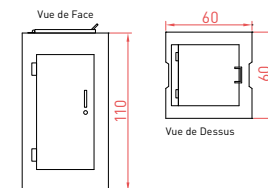

# TRADI

Gamme

**Banquette Belfort**  
 Dim. : L200 x l64 x H57 cm  
 1450 kg  
 Finition : polie.

**Banquette Domino**  
 Dim. : L200 x l45 x H45 cm  
 450 kg  
 Finition : polie.

**Banquette Pelousey**  
 Dim. : L140 x l43 x H43 cm  
 430 kg  
 Finition : poli.  
 Option : Eclairage sous le banc.

**Banquette Thann**  
 Dim. : L207 x l40 x H50 cm  
 1000 kg  
 Finition : sablée, assise polie,  
 ou brut de décoffrage.  
 Existe en version droite.

**Banquette classique courbe**  
 Dim. : Version courbe : L276 x l115 x H45 cm - 550 kg  
 Version droite : L200 x l45 x H45 cm - 290 kg  
 Finition : sablée, assise polie.

**Banc Panorama béton**  
 Dim. : L200 x l55 x H75 cm  
 300 kg  
 Finition : sablée, assise et  
 dossier polis.  
 Existe en version bois  
 exotique/béton.

**Corbeille Caméléon**  
 Dim. : 60 x 60 x Ht = 110 cm  
 Contenance 140L  
 Finition : poli.  
 Accessoires : Corbeille équipée d'un porte sac,  
 d'une porte à charnière avec serrure antivol,  
 et d'un couvercle en acier galvanisé laqué.

**Bac rectangle**  
 Dim. :  
 L80 x l40 x H40 cm - 162 kg  
 L100 x l40 x H40 cm - 223 kg  
 L120 x l40 x H50 cm - 348 kg  
 L150 x l40 x H50 cm - 418 kg  
 L150 x l40 x H45 cm - 400 kg  
 L150 x l50 x H50 cm - 430 kg  
 L150 x l60 x H60 cm - 585 kg  
 L180 x l70 x H60 cm - 731 kg