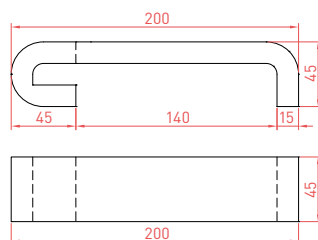

# TRADI

Gamme

**Banquette Belfort**  
 Dim. : L200 x l64 x H57 cm  
 1450 kg  
 Finition : polie.

**Banquette Domino**  
 Dim. : L200 x l45 x H45 cm  
 450 kg  
 Finition : polie.

**Banquette Pelousey**  
 Dim. : L140 x l43 x H43 cm  
 430 kg  
 Finition : poli.  
 Option : Eclairage sous le banc.

**Banquette Thann**  
 Dim. : L207 x l40 x H50 cm  
 1000 kg  
 Finition : sablée, assise polie,  
 ou brut de décoffrage.  
 Existe en version droite.

**Banquette classique courbe**  
 Dim. : Version courbe : L276 x l115 x H45 cm - 550 kg  
 Version droite : L200 x l45 x H45 cm - 290 kg  
 Finition : sablée, assise polie.

**Banc Panorama béton**  
 Dim. : L200 x l55 x H75 cm  
 300 kg  
 Finition : sablée, assise et  
 dossier polis.  
 Existe en version bois  
 exotique/béton.

**Corbeille Caméléon**  
 Dim. : 60 x 60 x Ht = 110 cm  
 Contenance 140L  
 Finition : poli.  
 Accessoires : Corbeille équipée d'un porte sac,  
 d'une porte à charnière avec serrure antivol,  
 et d'un couvercle en acier galvanisé laqué.

**Bac rectangle**  
 Dim. :  
 L80 x l40 x H40 cm - 162 kg  
 L100 x l40 x H40 cm - 223 kg  
 L120 x l40 x H50 cm - 348 kg  
 L150 x l40 x H50 cm - 418 kg  
 L150 x l40 x H45 cm - 400 kg  
 L150 x l50 x H50 cm - 430 kg  
 L150 x l60 x H60 cm - 585 kg  
 L180 x l70 x H60 cm - 731 kg