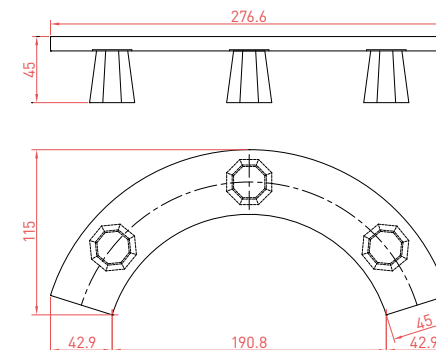

# TRADI

Gamme

**Banquette Belfort**  
 Dim. : L200 x l64 x H57 cm  
 1450 kg  
 Finition : polie.

**Banquette Domino**  
 Dim. : L200 x l45 x H45 cm  
 450 kg  
 Finition : polie.

**Banquette Pelousey**  
 Dim. : L140 x l43 x H43 cm  
 430 kg  
 Finition : poli.  
 Option : Eclairage sous le banc.

**Banquette Thann**  
 Dim. : L207 x l40 x H50 cm  
 1000 kg  
 Finition : sablée, assise polie,  
 ou brut de décoffrage.  
 Existe en version droite.

**Banquette classique courbe**  
 Dim. : Version courbe : L276 x l115 x H45 cm - 550 kg  
 Version droite : L200 x l45 x H45 cm - 290 kg  
 Finition : sablée, assise polie.

**Banc Panorama béton**  
 Dim. : L200 x l55 x H75 cm  
 300 kg  
 Finition : sablée, assise et  
 dossier polis.  
 Existe en version bois  
 exotique/béton.

**Corbeille Caméléon**  
 Dim. : 60 x 60 x Ht = 110 cm  
 Contenance 140L  
 Finition : poli.  
 Accessoires : Corbeille équipée d'un porte sac,  
 d'une porte à charnière avec serrure antivol,  
 et d'un couvercle en acier galvanisé laqué.

**Bac rectangle**  
 Dim. :  
 L80 x l40 x H40 cm - 162 kg  
 L100 x l40 x H40 cm - 223 kg  
 L120 x l40 x H50 cm - 348 kg  
 L150 x l40 x H50 cm - 418 kg  
 L150 x l40 x H45 cm - 400 kg  
 L150 x l50 x H50 cm - 430 kg  
 L150 x l60 x H60 cm - 585 kg  
 L180 x l70 x H60 cm - 731 kg