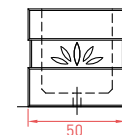

ROTONDE Gamme

Banquette collectivité
 Dim. : L200 x l40 x H50 cm - 320 kg
 Finition : sablée, assise polie.

Banquette S
 Dim. : L200 x l40 x H45 cm - 700 kg
 Finition : sablée, assise polie.

Cendrier tour

Cendrier colonne

Dim. :
 Version ronde : D35 x H85 cm
 200 kg
 Version carrée : L35 x l35 x H85 cm
 244 kg
Accessoires : Equipé d'un cendrier galvanisé.
Contenance : 7L.

Corbeille cylindrique
 Dim. : D50 x H75 cm - 150 kg
Accessoires : Equipé d'un seau galvanisé avec système antivol.
Contenance : 37L.

Corbeille cendrier carré
 Dim. : L50 x l50 x H80 cm - 150 kg
Accessoires : Equipé d'un seau galvanisé avec système antivol et d'un cendrier.
Contenance : Corbeille 28L, cendrier 7L.

Bac rectangle
 Dim. : L100 x l40 x H40 cm - 223 kg
 L150 x l50 x H50 cm - 430 kg
 L150 x l50 x H50 cm - 400 kg
 (un côté en demi-cercle).

Bac rond
 Dim. : D80 x H50 cm - 306 kg
 Autres dimensions sur demande.

Dim. :
 Bac circulaire :
 L80 x l80 x H40 cm - 273 kg
 L100 x l100 x H30 cm - 301 kg

Bac demi cercle :
 L80 x l40 x H60 cm - 227 kg