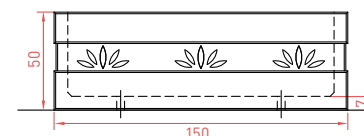

ROTONDE Gamme

Banquette collectivité
 Dim. : L200 x l40 x H50 cm - 320 kg
 Finition : sablée, assise polie.

Banquette S
 Dim. : L200 x l40 x H45 cm - 700 kg
 Finition : sablée, assise polie.

Cendrier tour

Cendrier colonne

Dim. :
 Version ronde : D35 x H85 cm
 200 kg
 Version carrée : L35 x l35 x H85 cm
 244 kg
Accessoires : Equipé d'un cendrier galvanisé.
Contenance : 7L.

Corbeille cylindrique
 Dim. : D50 x H75 cm - 150 kg
Accessoires : Equipé d'un seau galvanisé avec système antivol.
Contenance : 37L.

Corbeille cendrier carré
 Dim. : L50 x l50 x H80 cm - 150 kg
Accessoires : Equipé d'un seau galvanisé avec système antivol et d'un cendrier.
Contenance : Corbeille 28L, cendrier 7L.

Bac rectangle
 Dim. : L100 x l40 x H40 cm - 223 kg
 L150 x l50 x H50 cm - 430 kg
 L150 x l50 x H50 cm - 400 kg
 (un côté en demi-cercle).

Bac rond
 Dim. : D80 x H50 cm - 306 kg
 Autres dimensions sur demande.

Dim. :
 Bac circulaire :
 L80 x l80 x H40 cm - 273 kg
 L100 x l100 x H30 cm - 301 kg

Bac demi cercle :
 L80 x l40 x H60 cm - 227 kg