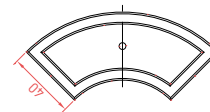

ROTONDE Gamme

Banquette collectivité
 Dim. : L200 x l40 x H50 cm - 320 kg
 Finition : sablée, assise polie.

Banquette S
 Dim. : L200 x l40 x H45 cm - 700 kg
 Finition : sablée, assise polie.

Cendrier tour

Cendrier colonne

Dim. :
 Version ronde : D35 x H85 cm
 200 kg
 Version carrée : L35 x l35 x H85 cm
 244 kg
Accessoires : Equipé d'un cendrier galvanisé.
Contenance : 7L.

Corbeille cylindrique
 Dim. : D50 x H75 cm - 150 kg
Accessoires : Equipé d'un seau galvanisé avec système antivol.
Contenance : 37L.

Corbeille cendrier carré
 Dim. : L50 x l50 x H80 cm - 150 kg
Accessoires : Equipé d'un seau galvanisé avec système antivol et d'un cendrier.
Contenance : Corbeille 28L, cendrier 7L.

Bac rectangle
 Dim. : L100 x l40 x H40 cm - 223 kg
 L150 x l50 x H50 cm - 430 kg
 L150 x l50 x H50 cm - 400 kg
 (un côté en demi-cercle).

Bac rond
 Dim. : D80 x H50 cm - 306 kg
 Autres dimensions sur demande.

Dim. :
 Bac circulaire :
 L80 x l80 x H40 cm - 273 kg
 L100 x l100 x H30 cm - 301 kg

Bac demi cercle :
 L80 x l40 x H60 cm - 227 kg