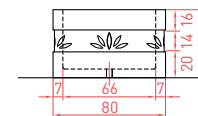

ROTONDE Gamme

Banquette collectivité
 Dim. : L200 x l40 x H50 cm - 320 kg
 Finition : sablée, assise polie.

Banquette S
 Dim. : L200 x l40 x H45 cm - 700 kg
 Finition : sablée, assise polie.

Cendrier tour

Cendrier colonne

Dim. :
 Version ronde : D35 x H85 cm
 200 kg
 Version carrée : L35 x l35 x H85 cm
 244 kg
Accessoires : Equipé d'un cendrier galvanisé.
Contenance : 7L.

Corbeille cylindrique
 Dim. : D50 x H75 cm - 150 kg
Accessoires : Equipé d'un seau galvanisé avec système antivol.
Contenance : 37L.

Corbeille cendrier carré
 Dim. : L50 x l50 x H80 cm - 150 kg
Accessoires : Equipé d'un seau galvanisé avec système antivol et d'un cendrier.
Contenance : Corbeille 28L, cendrier 7L.

Bac rectangle
 Dim. : L100 x l40 x H40 cm - 223 kg
 L150 x l50 x H50 cm - 430 kg
 L150 x l50 x H50 cm - 400 kg
 (un côté en demi-cercle).

Bac rond
 Dim. : D80 x H50 cm - 306 kg
 Autres dimensions sur demande.

Dim. :
 Bac circulaire :
 L80 x l80 x H40 cm - 273 kg
 L100 x l100 x H30 cm - 301 kg

Bac demi cercle :
 L80 x l40 x H60 cm - 227 kg