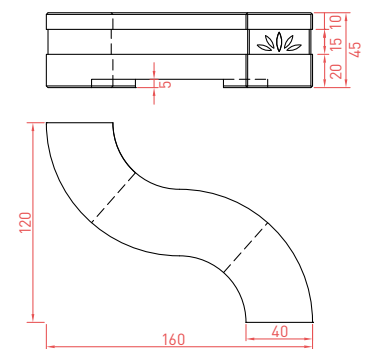

ROTONDE Gamme

Banquette collectivité
 Dim. : L200 x l40 x H50 cm - 320 kg
 Finition : sablée, assise polie.

Banquette S
 Dim. : L200 x l40 x H45 cm - 700 kg
 Finition : sablée, assise polie.

Cendrier tour

Cendrier colonne

Dim. :
 Version ronde : D35 x H85 cm
 200 kg
 Version carrée : L35 x l35 x H85 cm
 244 kg
Accessoires : Equipé d'un cendrier galvanisé.
Contenance : 7L.

Corbeille cylindrique
 Dim. : D50 x H75 cm - 150 kg
Accessoires : Equipé d'un seau galvanisé avec système antivol.
Contenance : 37L.

Corbeille cendrier carré
 Dim. : L50 x l50 x H80 cm - 150 kg
Accessoires : Equipé d'un seau galvanisé avec système antivol et d'un cendrier.
Contenance : Corbeille 28L, cendrier 7L.

Bac rectangle
 Dim. : L100 x l40 x H40 cm - 223 kg
 L150 x l50 x H50 cm - 430 kg
 L150 x l50 x H50 cm - 400 kg
 (un côté en demi-cercle).

Bac rond
 Dim. : D80 x H50 cm - 306 kg
 Autres dimensions sur demande.

Dim. :
 Bac circulaire :
 L80 x l80 x H40 cm - 273 kg
 L100 x l100 x H30 cm - 301 kg

Bac demi cercle :
 L80 x l40 x H60 cm - 227 kg