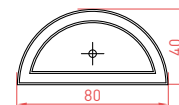

Cendrier colonne

Dim. :
 Version ronde : D35 x H85 cm
 200 kg
 Version carrée : L35 x l35 x H85 cm
 244 kg
Accessoires : Equipé d'un cendrier galvanisé.
Contenance : 7L.

Corbeille cylindrique
 Dim. : D50 x H75 cm - 150 kg
Accessoires : Equipé d'un seau galvanisé avec système antivol.
Contenance : 37L.

Corbeille cendrier carré
 Dim. : L50 x l50 x H80 cm - 150 kg
Accessoires : Equipé d'un seau galvanisé avec système antivol et d'un cendrier.
Contenance : Corbeille 28L, cendrier 7L.

Bac rectangle
 Dim. : L100 x l40 x H40 cm - 223 kg
 L150 x l50 x H50 cm - 430 kg
 L150 x l50 x H50 cm - 400 kg
 (un côté en demi-cercle).

Bac rond
 Dim. : D80 x H50 cm - 306 kg
 Autres dimensions sur demande.

Dim. :
 Bac circulaire :
 L80 x l80 x H40 cm - 273 kg
 L100 x l100 x H30 cm - 301 kg

Bac demi cercle :
 L80 x l40 x H60 cm - 227 kg

Bac quart de cercle :
 L80 x l80 x H50 cm - 336 kg

Assemblage Coqueticot

Assemblage Laurier rose

Assemblage Capucine

Assemblage Lavande

Accessoires :
 Trous pour l'écoulement des eaux.