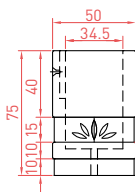

ROTONDE Gamme

Banquette collectivité
 Dim. : L200 x l40 x H50 cm - 320 kg
 Finition : sablée, assise polie.

Banquette S
 Dim. : L200 x l40 x H45 cm - 700 kg
 Finition : sablée, assise polie.

Cendrier tour

Cendrier colonne

Dim. :
 Version ronde : D35 x H85 cm
 200 kg
 Version carrée : L35 x l35 x H85 cm
 244 kg
Accessoires : Equipé d'un cendrier galvanisé.
Contenance : 7L.

Corbeille cylindrique
 Dim. : D50 x H75 cm - 150 kg
Accessoires : Equipé d'un seau galvanisé avec système antivol.
Contenance : 37L.

Corbeille cendrier carré
 Dim. : L50 x l50 x H80 cm - 150 kg
Accessoires : Equipé d'un seau galvanisé avec système antivol et d'un cendrier.
Contenance : Corbeille 28L, cendrier 7L.

Bac rectangle
 Dim. : L100 x l40 x H40 cm - 223 kg
 L150 x l50 x H50 cm - 430 kg
 L150 x l50 x H50 cm - 400 kg
 (un côté en demi-cercle).

Bac rond
 Dim. : D80 x H50 cm - 306 kg
 Autres dimensions sur demande.

Dim. :
 Bac circulaire :
 L80 x l80 x H40 cm - 273 kg
 L100 x l100 x H30 cm - 301 kg

Bac demi cercle :
 L80 x l40 x H60 cm - 227 kg