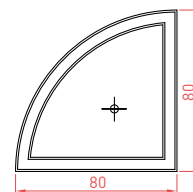

Cendrier colonne

Dim. :
 Version ronde : D35 x H85 cm
 200 kg
 Version carrée : L35 x l35 x H85 cm
 244 kg
Accessoires : Equipé d'un cendrier galvanisé.
Contenance : 7L.

Corbeille cylindrique
 Dim. : D50 x H75 cm - 150 kg
Accessoires : Equipé d'un seau galvanisé avec système antivol.
Contenance : 37L.

Corbeille cendrier carré
 Dim. : L50 x l50 x H80 cm - 150 kg
Accessoires : Equipé d'un seau galvanisé avec système antivol et d'un cendrier.
Contenance : Corbeille 28L, cendrier 7L.

Bac rectangle
 Dim. : L100 x l40 x H40 cm - 223 kg
 L150 x l50 x H50 cm - 430 kg
 L150 x l50 x H50 cm - 400 kg
 (un côté en demi-cercle).

Bac rond
 Dim. : D80 x H50 cm - 306 kg
 Autres dimensions sur demande.

Dim. :
 Bac circulaire :
 L80 x l80 x H40 cm - 273 kg
 L100 x l100 x H30 cm - 301 kg

Bac demi cercle :
 L80 x l40 x H60 cm - 227 kg

Bac quart de cercle :
 L80 x l80 x H50 cm - 336 kg

Assemblage Coqueticot

Assemblage Laurier rose

Assemblage Capucine

Assemblage Lavande

Accessoires :
 Trous pour l'écoulement des eaux.