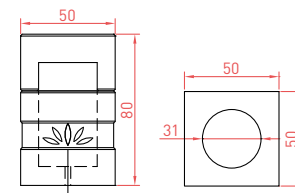

ROTONDE Gamme

Banquette collectivité
 Dim. : L200 x l40 x H50 cm - 320 kg
 Finition : sablée, assise polie.

Banquette S
 Dim. : L200 x l40 x H45 cm - 700 kg
 Finition : sablée, assise polie.

Cendrier tour

Cendrier colonne

Dim. :
 Version ronde : D35 x H85 cm
 200 kg
 Version carrée : L35 x l35 x H85 cm
 244 kg
Accessoires : Equipé d'un cendrier galvanisé.
Contenance : 7L.

Corbeille cylindrique
 Dim. : D50 x H75 cm - 150 kg
Accessoires : Equipé d'un seau galvanisé avec système antivol.
Contenance : 37L.

Corbeille cendrier carré
 Dim. : L50 x l50 x H80 cm - 150 kg
Accessoires : Equipé d'un seau galvanisé avec système antivol et d'un cendrier.
Contenance : Corbeille 28L, cendrier 7L.

Bac rectangle
 Dim. : L100 x l40 x H40 cm - 223 kg
 L150 x l50 x H50 cm - 430 kg
 L150 x l50 x H50 cm - 400 kg
 (un côté en demi-cercle).

Bac rond
 Dim. : D80 x H50 cm - 306 kg
 Autres dimensions sur demande.

Dim. :
 Bac circulaire :
 L80 x l80 x H40 cm - 273 kg
 L100 x l100 x H30 cm - 301 kg

Bac demi cercle :
 L80 x l40 x H60 cm - 227 kg