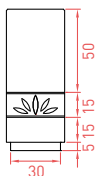

ROTONDE Gamme

Banquette collectivité
 Dim. : L200 x l40 x H50 cm - 320 kg
 Finition : sablée, assise polie.

Banquette S
 Dim. : L200 x l40 x H45 cm - 700 kg
 Finition : sablée, assise polie.

Cendrier tour

Cendrier colonne

Dim. :
 Version ronde : D35 x H85 cm
 200 kg
 Version carrée : L35 x l35 x H85 cm
 244 kg
Accessoires : Equipé d'un cendrier galvanisé.
Contenance : 7L.

Corbeille cylindrique
 Dim. : D50 x H75 cm - 150 kg
Accessoires : Equipé d'un seau galvanisé avec système antivol.
Contenance : 37L.

Corbeille cendrier carré
 Dim. : L50 x l50 x H80 cm - 150 kg
Accessoires : Equipé d'un seau galvanisé avec système antivol et d'un cendrier.
Contenance : Corbeille 28L, cendrier 7L.

Bac rectangle
 Dim. : L100 x l40 x H40 cm - 223 kg
 L150 x l50 x H50 cm - 430 kg
 L150 x l50 x H50 cm - 400 kg
 (un côté en demi-cercle).

Bac rond
 Dim. : D80 x H50 cm - 306 kg
 Autres dimensions sur demande.

Dim. :
 Bac circulaire :
 L80 x l80 x H40 cm - 273 kg
 L100 x l100 x H30 cm - 301 kg

Bac demi cercle :
 L80 x l40 x H60 cm - 227 kg