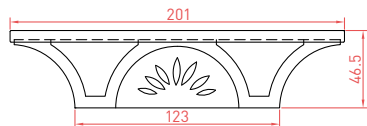

ROTONDE Gamme

Banquette collectivité
 Dim. : L200 x l40 x H50 cm - 320 kg
 Finition : sablée, assise polie.

Banquette S
 Dim. : L200 x l40 x H45 cm - 700 kg
 Finition : sablée, assise polie.

Cendrier tour

Cendrier colonne

Dim. :
 Version ronde : D35 x H85 cm
 200 kg
 Version carrée : L35 x l35 x H85 cm
 244 kg
Accessoires : Equipé d'un cendrier galvanisé.
Contenance : 7L.

Corbeille cylindrique
 Dim. : D50 x H75 cm - 150 kg
Accessoires : Equipé d'un seau galvanisé avec système antivol.
Contenance : 37L.

Corbeille cendrier carré
 Dim. : L50 x l50 x H80 cm - 150 kg
Accessoires : Equipé d'un seau galvanisé avec système antivol et d'un cendrier.
Contenance : Corbeille 28L, cendrier 7L.

Bac rectangle
 Dim. : L100 x l40 x H40 cm - 223 kg
 L150 x l50 x H50 cm - 430 kg
 L150 x l50 x H50 cm - 400 kg
 (un côté en demi-cercle).

Bac rond
 Dim. : D80 x H50 cm - 306 kg
 Autres dimensions sur demande.

Dim. :
 Bac circulaire :
 L80 x l80 x H40 cm - 273 kg
 L100 x l100 x H30 cm - 301 kg

Bac demi cercle :
 L80 x l40 x H60 cm - 227 kg