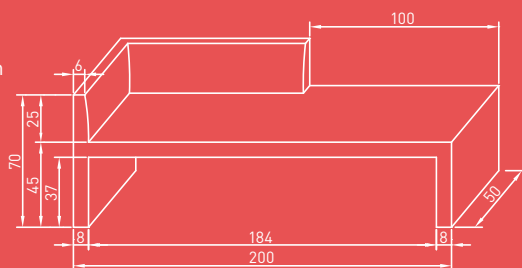

Table basse et chaise

Dim. :

Table : L120 x l70 x H38 cm - 200 kg

Chaise : L60 x l50 x H90 cm - 180 kg

Finition :

Table : sablée, plateau poli.

Chaise : sablée, assise polie.

Autostable.

Fauteuil droit

Dim. : L50 x l55 x H90 cm - 140 kg

Finition : sablée, assise polie.

A sceller.

Fauteuil zigzag

Dim. : L50 x l60 x H90 cm - 150 kg

Finition : sablée, assise polie.

A sceller.

Banquette méridienne

Dim. : L200 x l50 x H70 cm

330 kg

Finition : sablée, assise polie.

Autostable.

Fauteuil droit

Fauteuil zigzag

Banquette méridienne