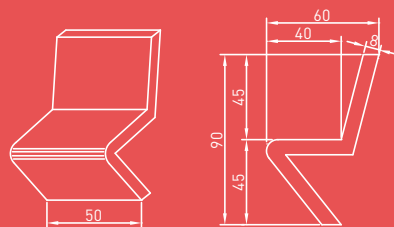

Table basse et chaise

Dim. :

Table : L120 x l70 x H38 cm - 200 kg

Chaise : L60 x l50 x H90 cm - 180 kg

Finition :

Table : sablée, plateau poli.

Chaise : sablée, assise polie.

Autostable.

Fauteuil droit

Dim. : L50 x l55 x H90 cm - 140 kg

Finition : sablée, assise polie.

A sceller.

Fauteuil zigzag

Dim. : L50 x l60 x H90 cm - 150 kg

Finition : sablée, assise polie.

A sceller.

Banquette méridienne

Dim. : L200 x l50 x H70 cm

330 kg

Finition : sablée, assise polie.

Autostable.

Fauteuil droit

Fauteuil zigzag

Banquette méridienne