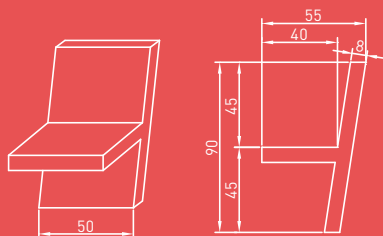

Table basse et chaise

Dim. :

Table : L120 x l70 x H38 cm - 200 kg

Chaise : L60 x l50 x H90 cm - 180 kg

Finition :

Table : sablée, plateau poli.

Chaise : sablée, assise polie.

Autostable.

Fauteuil droit

Dim. : L50 x l55 x H90 cm - 140 kg

Finition : sablée, assise polie.

A sceller.

Fauteuil zigzag

Dim. : L50 x l60 x H90 cm - 150 kg

Finition : sablée, assise polie.

A sceller.

Banquette méridienne

Dim. : L200 x l50 x H70 cm

330 kg

Finition : sablée, assise polie.

Autostable.

Fauteuil droit

Fauteuil zigzag

Banquette méridienne