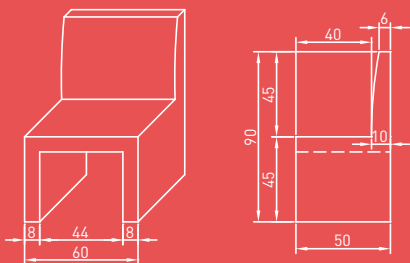

Table basse et chaise

Dim. :

Table : L120 x l70 x H38 cm - 200 kg

Chaise : L60 x l50 x H90 cm - 180 kg

Finition :

Table : sablée, plateau poli.

Chaise : sablée, assise polie.

Autostable.

Fauteuil droit

Dim. : L50 x l55 x H90 cm - 140 kg

Finition : sablée, assise polie.

A sceller.

Fauteuil zigzag

Dim. : L50 x l60 x H90 cm - 150 kg

Finition : sablée, assise polie.

A sceller.

Banquette méridienne

Dim. : L200 x l50 x H70 cm

330 kg

Finition : sablée, assise polie.

Autostable.

Fauteuil droit

Fauteuil zigzag

Banquette méridienne