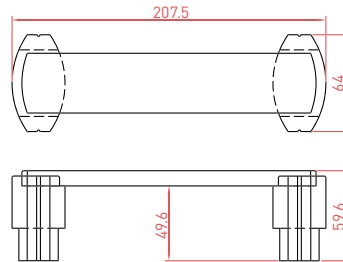

## Banquette

**Dim.** : L207 x l64 x H59,6 cm - 500 kg  
**Finition** : Polie, liseré sablé.

## Bac Tournesol

**Dim.** : L160 x l84 x H50 cm - 545 kg  
**Finition** : Polie, liseré sablé.

## Bac Nymphéa

**Dim.** : L130 x l130 x H70 cm - 975 kg  
**Finition** : Polie, liseré sablé.

## Corbeille

**Dim.** : L64 x l35 x H80 cm - 160 kg  
**Accessoires** : Equipé d'un cendrier galvanisé.  
**Finition** : Polie, liseré sablé.  
**Contenance** : 27L.