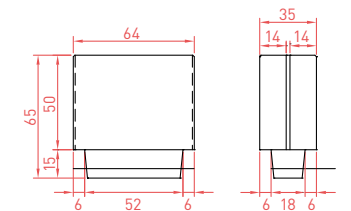

Abri conteneur

Dim. :
Intérieur : L150 x l187 x H136 cm
Extérieur : L200 x l102 x H148 cm - 2 000 kg
Contenance : 1 x 750L - 2 x 240L.
Accessoires : Equipé de deux portes à charnières avec serrure antivol en acier galvanisé, et deux couvercles en aluminium laqué epoxy.
Teintes : RAL 6005, RAL 3000, RAL 1023, RAL 5010, RAL 9006.