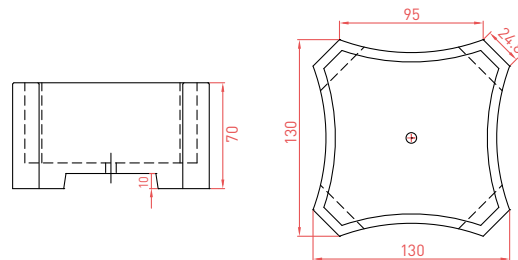

## Banquette

**Dim.** : L207 x l64 x H59,6 cm - 500 kg  
**Finition** : Polie, liseré sablé.

## Bac Tournesol

**Dim.** : L160 x l84 x H50 cm - 545 kg  
**Finition** : Polie, liseré sablé.

## Bac Nymphéa

**Dim.** : L130 x l130 x H70 cm - 975 kg  
**Finition** : Polie, liseré sablé.

## Corbeille

**Dim.** : L64 x l35 x H80 cm - 160 kg  
**Accessoires** : Equipé d'un cendrier galvanisé.  
**Finition** : Polie, liseré sablé.  
**Contenance** : 27L.