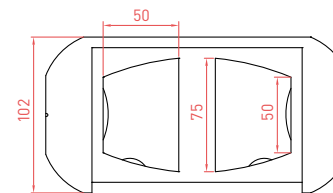

Abri conteneur

Dim. :
Intérieur : L150 x l187 x H136 cm
Extérieur : L200 x l102 x H148 cm - 2 000 kg
Contenance : 1 x 750L - 2 x 240L.
Accessoires : Equipé de deux portes à charnières avec serrure antivol en acier galvanisé, et deux couvercles en aluminium laqué epoxy.
Teintes : RAL 6005, RAL 3000, RAL 1023, RAL 5010, RAL 9006.