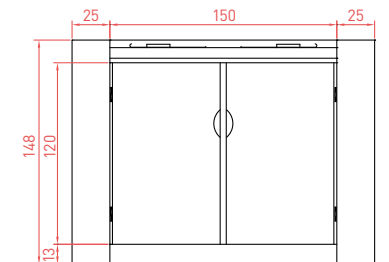

## Bac Nymphéa

**Dim.** : L130 x l130 x H70 cm - 975 kg  
**Finition** : Polie, liseré sablé.

## Corbeille

**Dim.** : L64 x l35 x H80 cm - 160 kg  
**Accessoires** : Equipé d'un cendrier galvanisé.  
**Finition** : Polie, liseré sablé.  
**Contenance** : 27L.

## Corbeille Auteuil

**Dim.** : L52 x l52 x H71,5 cm - 214 kg  
**Accessoires** : Equipé d'un seau galvanisé avec système antivol.  
**Contenance** : 45L.

## Borne

**Dim.** : L64 x l35 x H60 cm - 190 kg