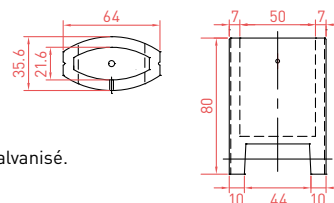

## Banquette

**Dim.** : L207 x l64 x H59,6 cm - 500 kg  
**Finition** : Polie, liseré sablé.

## Bac Tournesol

**Dim.** : L160 x l84 x H50 cm - 545 kg  
**Finition** : Polie, liseré sablé.

## Bac Nymphéa

**Dim.** : L130 x l130 x H70 cm - 975 kg  
**Finition** : Polie, liseré sablé.

## Corbeille

**Dim.** : L64 x l35 x H80 cm - 160 kg  
**Accessoires** : Equipé d'un cendrier galvanisé.  
**Finition** : Polie, liseré sablé.  
**Contenance** : 27L.