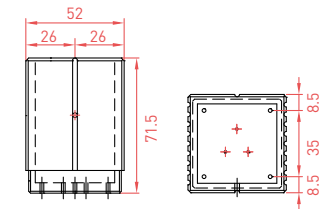

## Banquette

**Dim.** : L207 x l64 x H59,6 cm - 500 kg  
**Finition** : Polie, liseré sablé.

## Bac Nymphéa

**Dim.** : L130 x l130 x H70 cm - 975 kg  
**Finition** : Polie, liseré sablé.

## Corbeille

**Dim.** : L64 x l35 x H80 cm - 160 kg  
**Accessoires** : Equipé d'un cendrier galvanisé.  
**Finition** : Polie, liseré sablé.  
**Contenance** : 27L.

## Corbeille Auteuil

**Dim.** : L52 x l52 x H71,5 cm - 214 kg  
**Accessoires** : Equipé d'un seau galvanisé avec système antivol.  
**Contenance** : 45L.