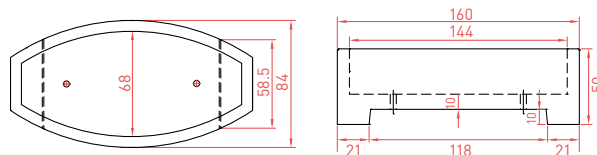

## Banquette

**Dim.** : L207 x l64 x H59,6 cm - 500 kg  
**Finition** : Polie, liseré sablé.

## Bac Nymphéa

**Dim.** : L130 x l130 x H70 cm - 975 kg  
**Finition** : Polie, liseré sablé.

## Corbeille Auteuil

**Dim.** : L52 x l52 x H71,5 cm - 214 kg  
**Accessoires** : Equipé d'un seau galvanisé avec système antivol.  
**Contenance** : 45L.

## Borne

**Dim.** : L64 x l35 x H60 cm - 190 kg