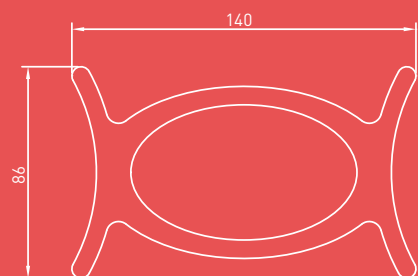

### Banc

**Dim.** : L120 x l98,5 x H120 cm

900 kg

**Finition** : sablée, assise polie.

**Option** : fermeture latérale en bois ou inox.

Existe en version droite ou courbe.

### Bac à fleurs

**Dim.** : L140 x l86 x H70 cm - 450 kg

**Finition** : sablée, dessus poli.

### Jardinière

**Dim.** : L150 x l103 x H50 cm - 450 kg

**Finition** : sablée, dessus poli.

**Option** : assise en bois.

**Design** : Nathalia Moutinho.

Bac à fleurs

Jardinière