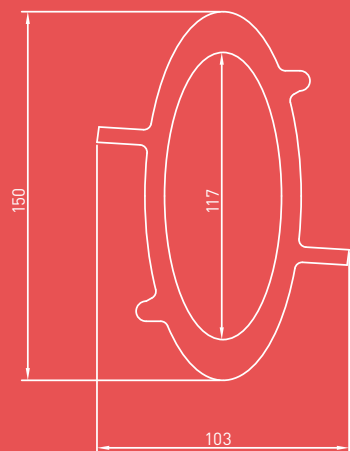

### Banc

**Dim.** : L120 x l98,5 x H120 cm

900 kg

**Finition** : sablée, assise polie.

**Option** : fermeture latérale en bois ou inox.

Existe en version droite ou courbe.

### Bac à fleurs

**Dim.** : L140 x l86 x H70 cm - 450 kg

**Finition** : sablée, dessus poli.

### Jardinière

**Dim.** : L150 x l103 x H50 cm - 450 kg

**Finition** : sablée, dessus poli.

**Option** : assise en bois.

**Design** : Nathalia Moutinho.

Bac à fleurs

Jardinière