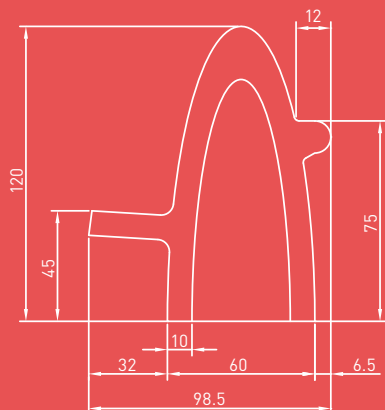

### Banc

**Dim.** : L120 x l98,5 x H120 cm

900 kg

**Finition** : sablée, assise polie.

**Option** : fermeture latérale en bois ou inox.

Existe en version droite ou courbe.

### Bac à fleurs

**Dim.** : L140 x l86 x H70 cm - 450 kg

**Finition** : sablée, dessus poli.

### Jardinière

**Dim.** : L150 x l103 x H50 cm - 450 kg

**Finition** : sablée, dessus poli.

**Option** : assise en bois.

**Design** : Nathalia Moutinho.

Bac à fleurs

Jardinière