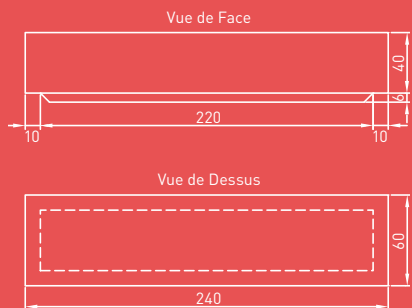

**Ensemble pique-nique**  
**Dim. table :** L200 x l90 x H75 cm  
**Dim. banquette :** L200 x l60 x H45 cm  
 1 870 kg

**Finition :** côtés sablés, assises et plateau polis.

Banquette Corbusier

**Banquette Corbusier**

**Dim. :** L240 x l60 x H46 cm  
 avec socle de 6 cm - 1 600 kg

**Finition :** côtés sablés, assise polie.

Banquette Wantzenau

**Banquette Wantzenau**  
**Dim. :** L200 x l60 x H45 cm - 550 kg  
**Finition :** côtés sablés, assise polie.