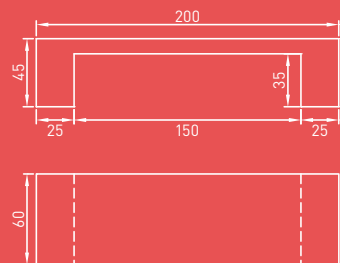

**Ensemble pique-nique**  
**Dim. table :** L200 x l90 x H75 cm  
**Dim. banquette :** L200 x l60 x H45 cm  
 1 870 kg

**Finition :** côtés sablés, assises et plateau polis.

Banquette Corbusier

**Banquette Corbusier**

**Dim. :** L240 x l60 x H46 cm  
 avec socle de 6 cm - 1 600 kg

**Finition :** côtés sablés, assise polie.

Banquette Wantzenau

**Banquette Wantzenau**  
**Dim. :** L200 x l60 x H45 cm - 550 kg  
**Finition :** côtés sablés, assise polie.